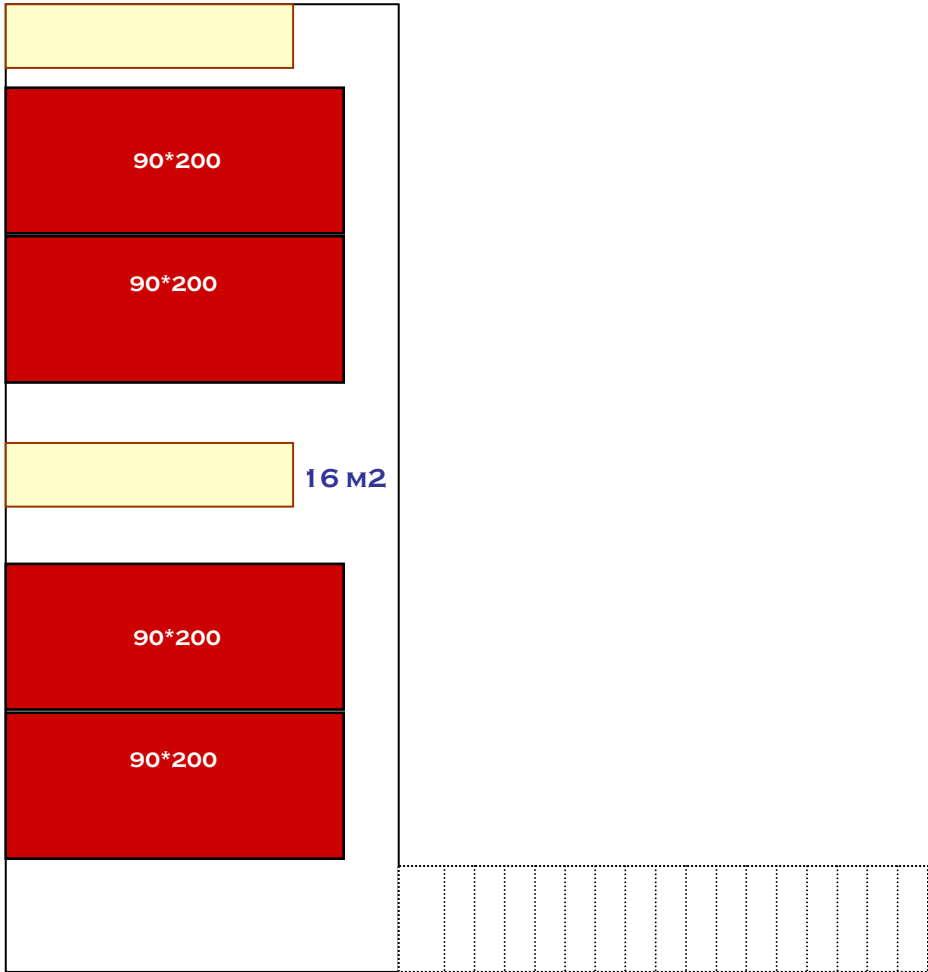

SUD

2 M2

4 M2

6 M2

58 M2

TV, DVD
HIFI

SUD

90*200

90*200

16 M2

90*200

90*200