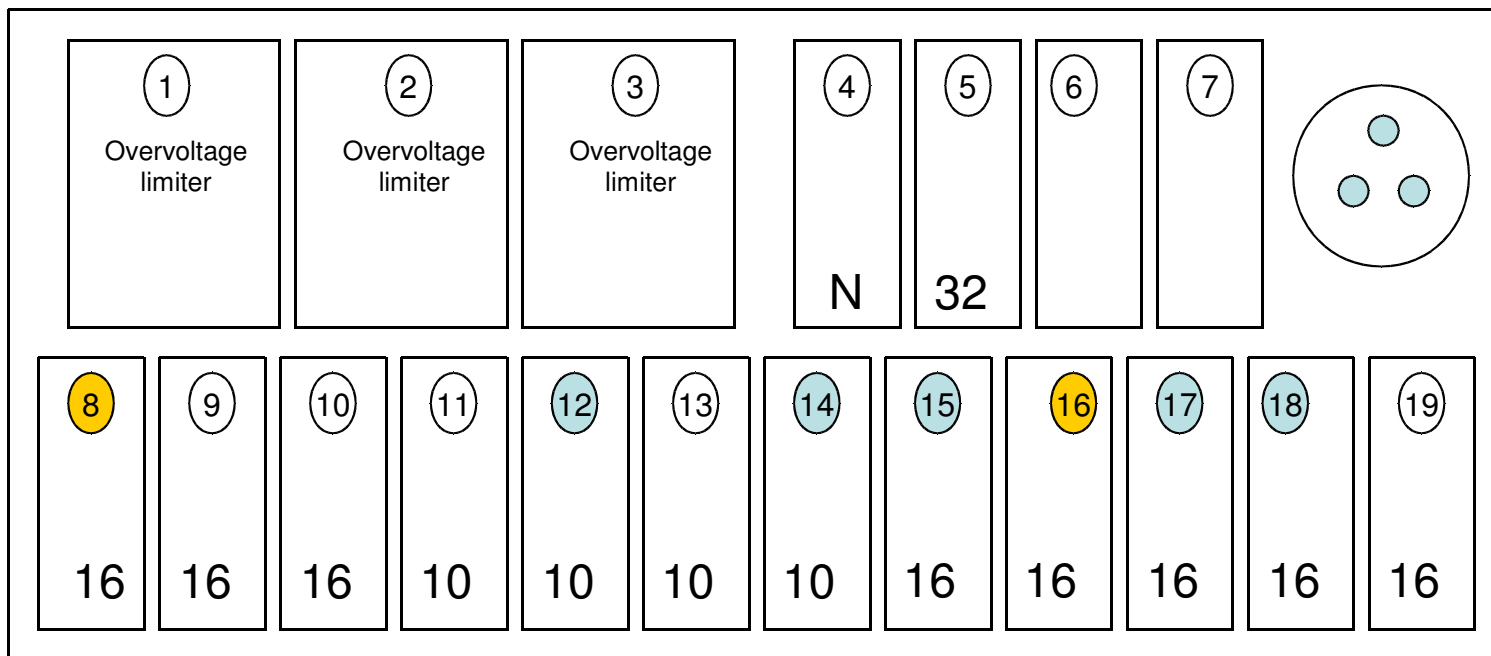

### HESPERIE

- 12 Upstairs lighting / éclairage 1er étage / Licht oben
- 14 Downstairs lighting / éclairage rez-de-chaussée / Licht unten
- 15 Upstairs power (bathroom, bedrooms, toilet) / prises 1er étage (salle de bains, chambres, WC) / Steckdosen oben (Badezimmer, Zimmer, WC)
- 17 Downstairs power (lounge, landing, toilet) / prises rez-de-chaussée (salon, WC) / Steckdosen unten (Wohnzimmer, WC)
- 18 Downstairs power (kitchen, dishwasher, bunkroom) / prises rez-de-chaussée (cuisine, lave-vaisselle, coin nuit) / Steckdosen unten (Küche, Spülmaschine, Schlafecke)